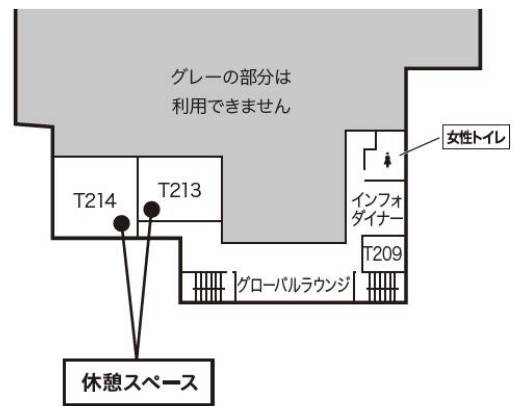

会場図

《同志社女子大学 京田辺キャンパス》

聡恵館 [1階] ラーニング・commons

聡恵館 [2階] ラーニング・commons

知徳館 [1階]

知徳館 [2階]