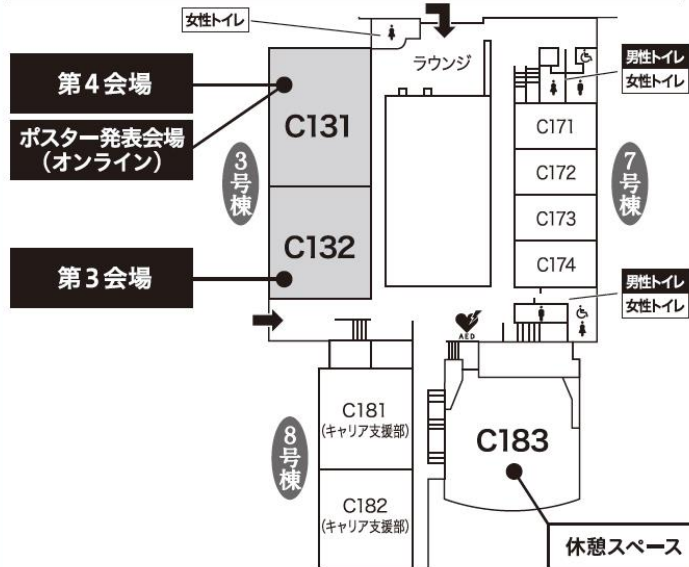

会場図

《同志社女子大学 京田辺キャンパス》

聡恵館 [1階] ラーニング・commons

聡恵館 [2階] ラーニング・commons

知徳館 [1階]

知徳館 [2階]