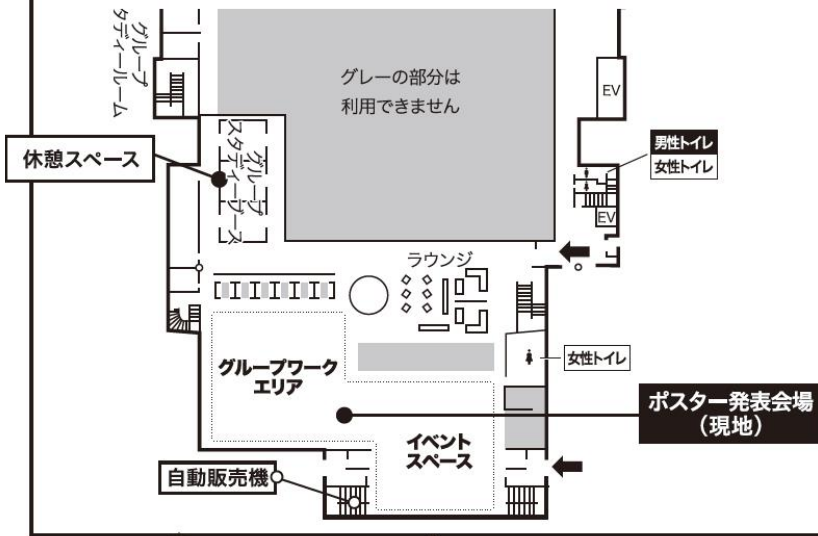

会場図

《同志社女子大学 京田辺キャンパス》

聡恵館 [1階] ラーニング・commons

聡恵館 [2階] ラーニング・commons

知徳館 [1階]

知徳館 [2階]