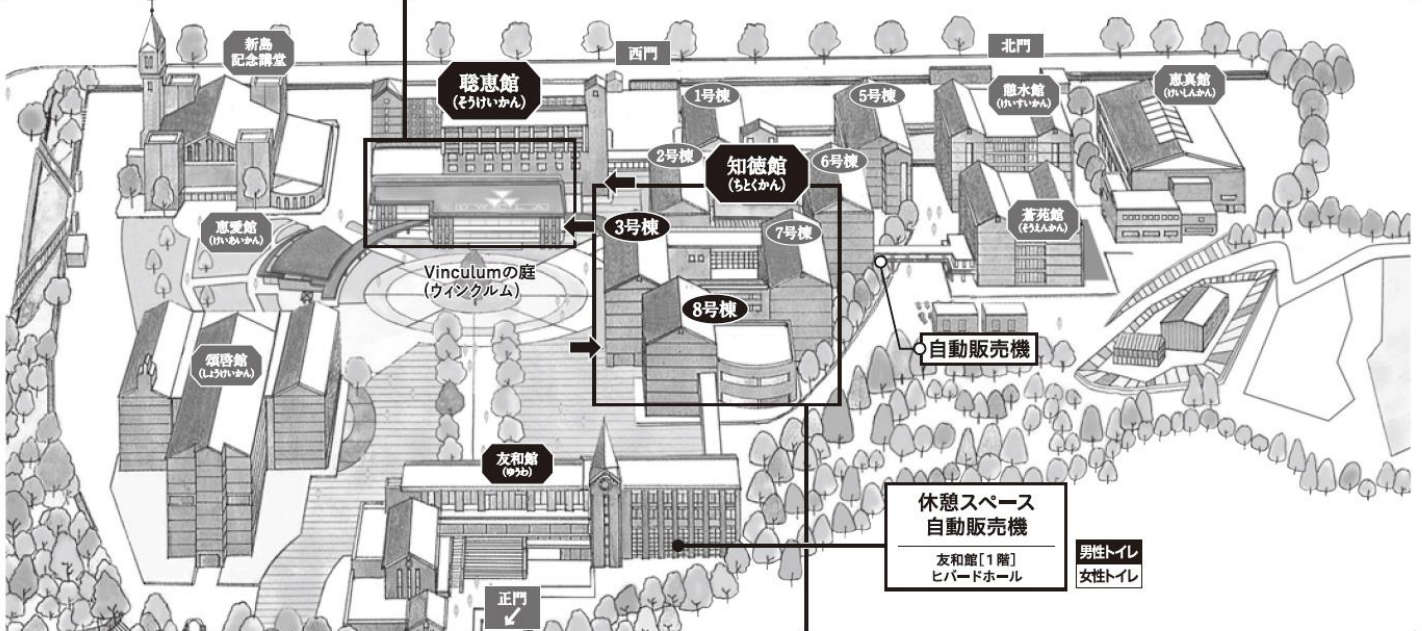

会場図

《同志社女子大学 京田辺キャンパス》

聡恵館 [1階] ラーニング・commons

聡恵館 [2階] ラーニング・commons

知徳館 [1階]

知徳館 [2階]